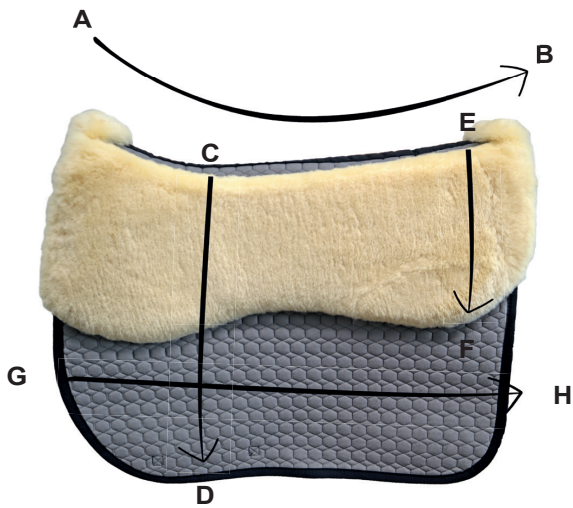

# MATTES Universal Schabracke

## MATTES Universal Square Pad

	A - B	C - D	E - F (Auflagefläche Kissen) (Contact area padding)	G - H
uXL	67 cm	50,0 • 53,0 • 56,0 • 59,0 cm	24,0 cm	72 cm
uL	64 cm	50,0 • 53,0 • 56,0 • 59,0 cm	24,0 cm	69 cm
uM	61 cm	50,0 • 53,0 • 56,0 • 59,0 cm	24,0 cm	66 cm
uS	58 cm	50,0 • 53,0 • 56,0 • 59,0 cm	24,0 cm	63 cm

### 0219-24 MATTES Universal Schabracke

Größenauswahl Size selection:	•
Lammfell im Kissenbereich Sheepskin in cushion area:	• LB171
Lammfell mit Kissen und Streifen vorne: Lambskin in cushion area and stripe in front:	• LB172
Lammfell komplette Unterseite Sheepskin covered underneath:	-
Correction System:	<b>Optional</b>
Rand vorne Trim in front:	-
Rand hinten Trim in the back:	-

Leder Leather:	-
Klett oben Velcro above:	•
Klett unten Velcro girth area:	•
Klettart Type of Velcro:	<b>normal</b>
EWVA:	-